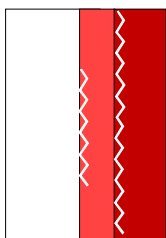

NEILPRYDESAILS

Spineraker

Vector Runner

Vector

RUNNING SPINNAKERS

Spinakery pełnowiatrowe VECTOR są optymalizowane do zastosowania przy średnich i silnych wiatrach dla kursów pełnych. W powiązaniu z najnowszym oprogramowaniem i oprzyrządowaniem krajalni byliśmy w stanie stworzyć kształt przestrzenny lepszy niż w spinakerach uniwersalnych, przewyższający je pod względem efektywności. Podnosząc w górę pionowy punkt konstrukcyjny żagla uzyskaliśmy otwartą, eliptyczną górę żagla o większym ciągu efektywnym i niższych zakłóceniach przepływu powietrza niż w innych o porównywalnej powierzchni żaglach.

OPCJE STANDARDOWE

- stalowe pierścienie mocowane taśmami w rogach żagla
- ściegi trzystopniowe
- numery na żaglu
- zintegrowane wzmocnienia rogów
- warstwowe wzmocnienia lików
- nowoczesny pokrowiec

warstwowe wzmocnienie lików eliminujące zawijanie i zwiększające wytrzymałość bez zmiany elastyczności