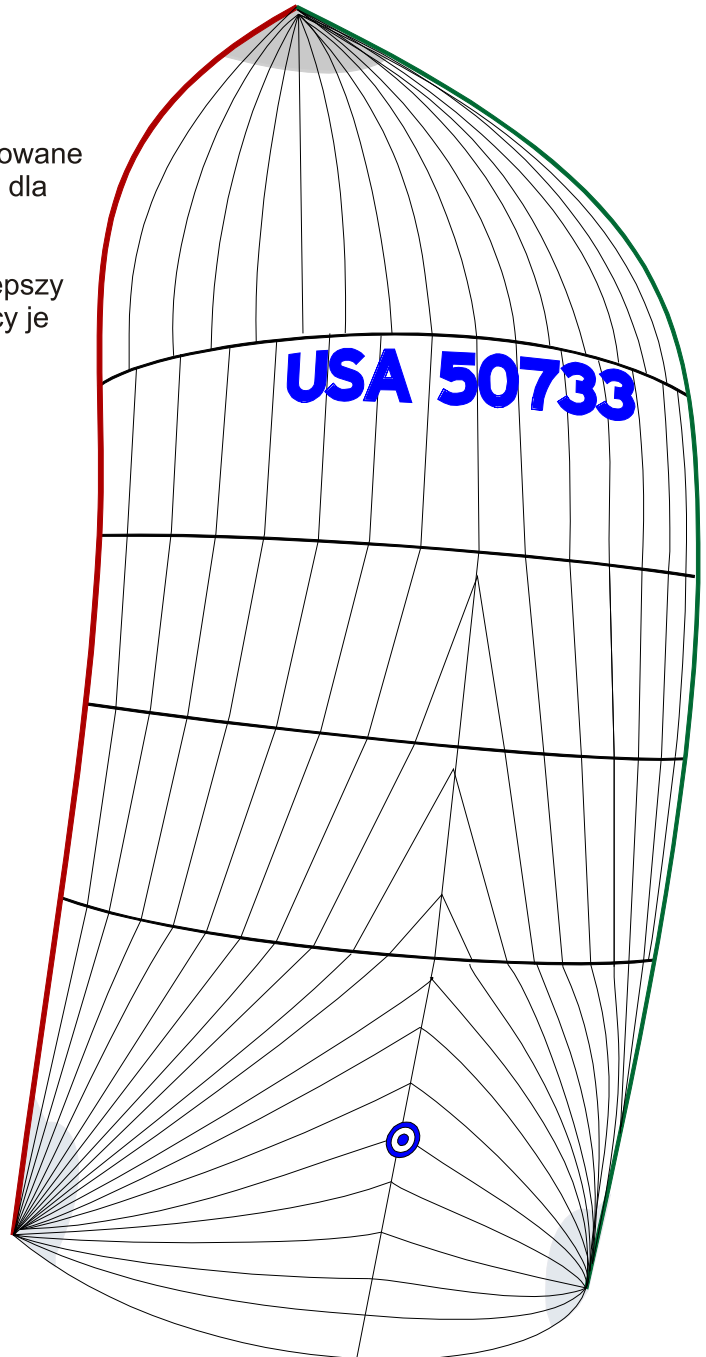

NEILPRYDESAILS

Spineraker

Vector Runner

Vector

RUNNING SPINNAKERS

Spinakery pełnowiatrowe VECTOR są optymalizowane do zastosowania przy średnich i silnych wiatrach dla kursów pełnych. W powiązaniu z najnowszym oprogramowaniem i oprzyrządowaniem krajalni byliśmy w stanie stworzyć kształt przestrzenny lepszy niż w spinakerach uniwersalnych, przewyższający je pod względem efektywności. Podnosząc w górę pionowy punkt konstrukcyjny żagla uzyskaliśmy otwartą, eliptyczną górę żagla o większym ciągu efektywnym i niższych zakłóceniach przepływu powietrza niż w innych o porównywalnej powierzchni żaglach.

OPCJE STANDARDOWE

- stalowe pierścienie mocowane taśmami w rogach żagla
- ściegi trzystopniowe
- numery na żaglu
- zintegrowane wzmocnienia rogów
- warstwowe wzmocnienia lików
- nowoczesny pokrowiec

warstwowe wzmocnienie lików eliminujące zawijanie i zwiększające wytrzymałość bez zmiany elastyczności

GWARANCJA, SERWIS, KONTAKT

- żagle objęte są dwuletnią gwarancją na materiał i wykonanie
- sieć agentów NEILPRYDESAILS zapewnia obsługę gwarancyjną i pogwarancyjną
- wszelkich informacji udzieli wyłącznie przedstawiciel NEILPRYDESAILS w Polsce:

www.neilprydesails.pl

Mariusz Cynalewski
tel 0 601 408 911

mariusz@neilprydesails.pl