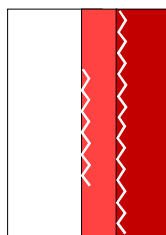

warstwowe wzmocnienie lików eliminujące zawijanie i zwiększające wytrzymałość bez zmiany elastyczności