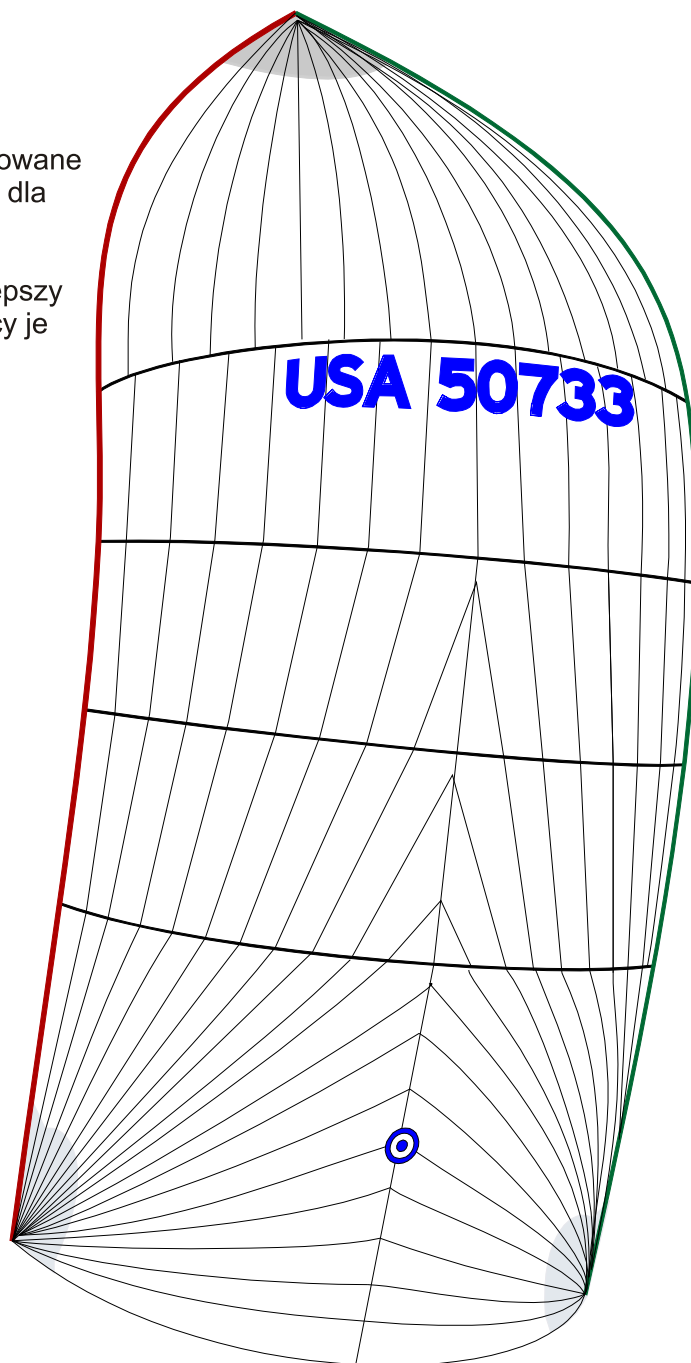

NEILPRYDESAILS

Spineraker

Vector Runner

Vector

RUNNING SPINNAKERS

Spinakery pełnowiatrowe VECTOR są optymalizowane do zastosowania przy średnich i silnych wiatrach dla kursów pełnych. W powiązaniu z najnowszym oprogramowaniem i oprzyrządowaniem krajalni byliśmy w stanie stworzyć kształt przestrzenny lepszy niż w spinakerach uniwersalnych, przewyższający je pod względem efektywności. Podnosząc w górę pionowy punkt konstrukcyjny żagla uzyskaliśmy otwartą, eliptyczną górę żagla o większym ciągu efektywnym i niższych zakłóceniach przepływu powietrza niż w innych o porównywalnej powierzchni żaglach.

OPCJE STANDARDOWE

- stalowe pierścienie mocowane taśmami w rogach żagla
- ściegi trzystopniowe
- numery na żaglu
- zintegrowane wzmocnienia rogów
- warstwowe wzmocnienia lików
- nowoczesny pokrowiec

warstwowe wzmocnienie lików eliminujące zawijanie i zwiększające wytrzymałość bez zmiany elastyczności

GWARANCJA, SERWIS, KONTAKT

- żagle objęte są dwuletnią gwarancją na materiał i wykonanie
- sieć agentów NEILPRYDESAILS zapewnia obsługę gwarancyjną i pogwarancyjną
- wszelkich informacji udzieli wyłączny przedstawiciel NEILPRYDESAILS w Polsce:

www.neilprydesails.pl

Mariusz Cynalewski
tel 0 601 408 911

mariusz@neilprydesails.pl