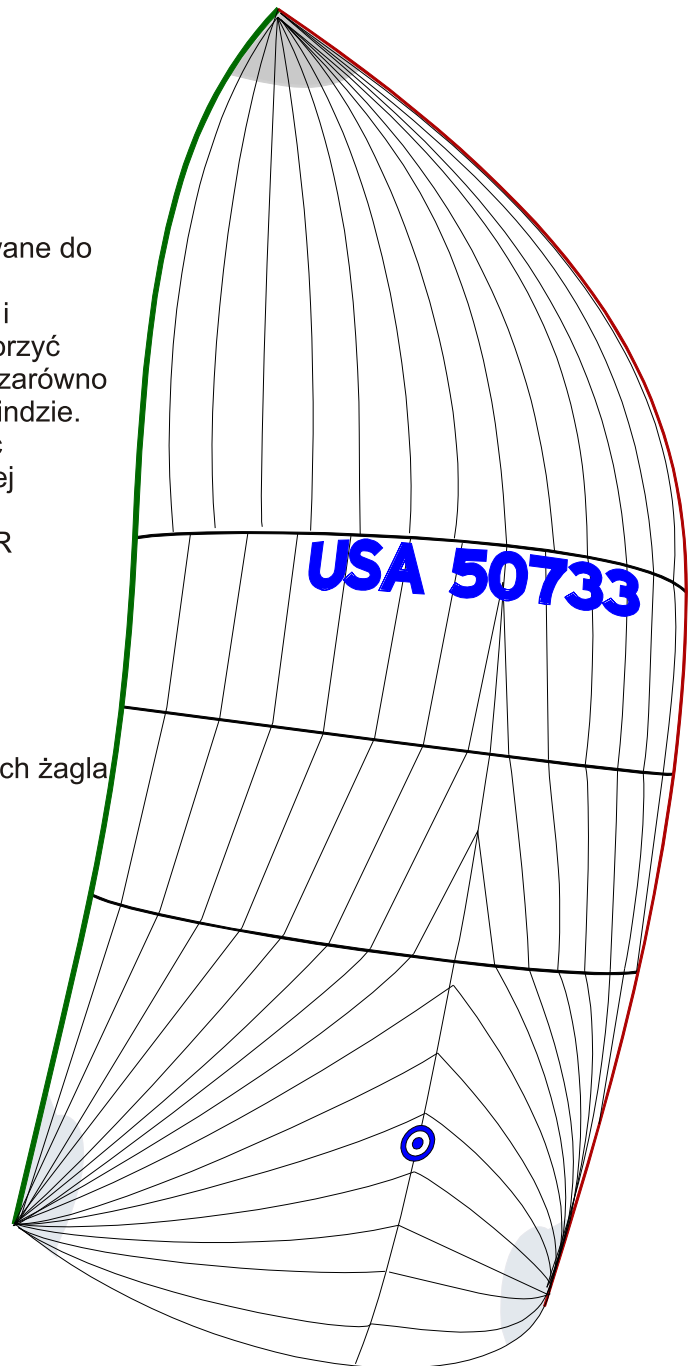

NEILPRYDESAILS

Spinnaker

Vector AP

Vector

ALL-PURPOSE SPINNAKERS

Spinakery uniwersalne VECTOR są optymalizowane do zastosowania w szerokim zakresie warunków. W powiązaniu z najnowszym oprogramowaniem i oprzyrządowaniem krajalni byliśmy w stanie stworzyć kształt przestrzenny wspaniale zachowujący się zarówno przy pełnym baksztagu jak i przy pełnym bajdewindzie. W spinakerze uniwersalnym VECTOR stabilność wybrzuszenia w płaszczyźnie pionowej i poziomej zapewnia odpowiedni kształt żagla przy bardzo pełnych wiatrach. Spinaker uniwersalny VECTOR może z pełnym powodzeniem służyć jako jedyny spinaker jachtów biorących udział w regatach.

OPCJE STANDARDOWE

- stalowe pierścienie mocowane taśmami w rogach żagla
- ścięgi trzystopniowe
- numery na żaglu
- zintegrowane wzmocnienia rogów
- warstwowe wzmocnienia lików
- nowoczesny pokrowiec

warstwowe wzmocnienie lików eliminujące zawijanie i zwiększające wytrzymałość bez zmiany elastyczności

GWARANCJA, SERWIS, KONTAKT

- żagle objęte są dwuletnią gwarancją na materiał i wykonanie
- sieć agentów NEILPRYDESAILS zapewnia obsługę gwarancyjną i pogwarancyjną
- wszelkich informacji udzieli wyłącznie przedstawiciel NEILPRYDESAILS w Polsce:

www.neilprydesails.pl

Mariusz Cynalewski
tel 0 601 408 911

mariusz@neilprydesails.pl