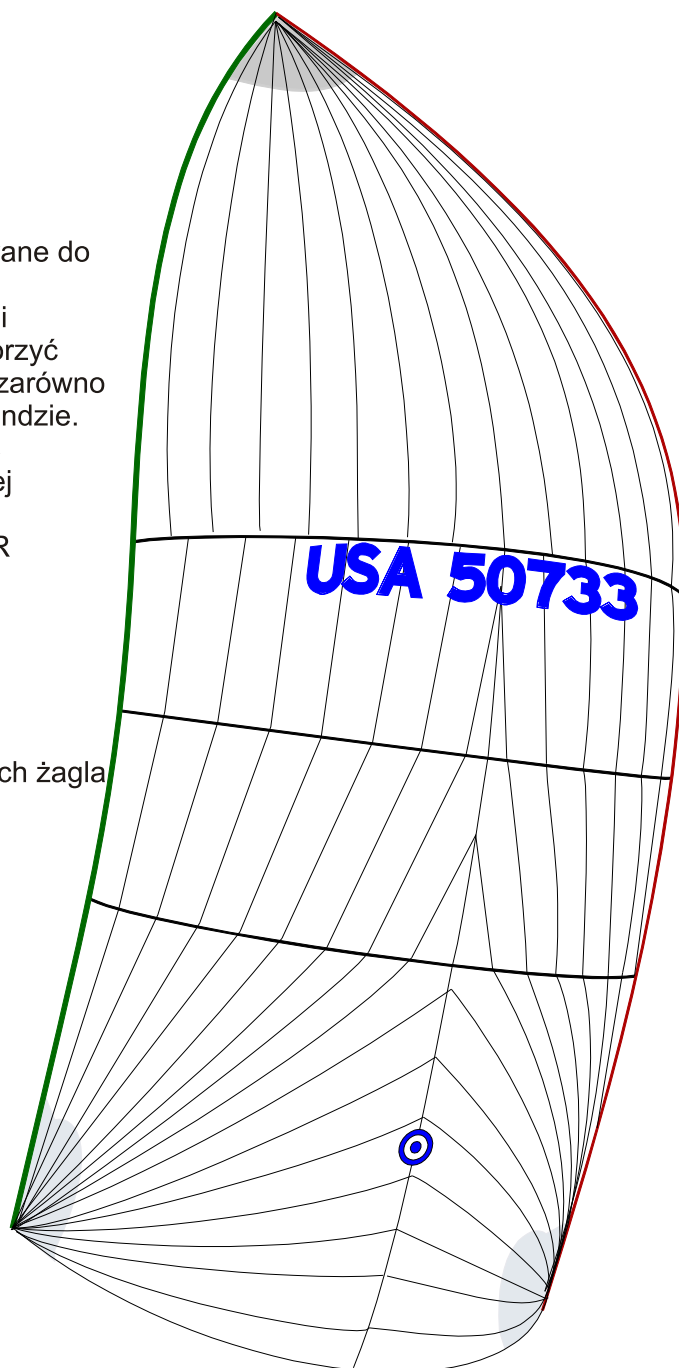

NEILPRYDE SAILS

Spinnaker

Vector AP

Vector

ALL-PURPOSE SPINNAKERS

Spinakery uniwersalne VECTOR są optymalizowane do zastosowania w szerokim zakresie warunków. W powiązaniu z najnowszym oprogramowaniem i oprzyrządowaniem krajalni byliśmy w stanie stworzyć kształt przestrzenny wspaniale zachowujący się zarówno przy pełnym baksztagu jak i przy pełnym bajdewindzie. W spinakerze uniwersalnym VECTOR stabilność wybrzuszenia w płaszczyźnie pionowej i poziomej zapewnia odpowiedni kształt żagla przy bardzo pełnych wiatrach. Spinaker uniwersalny VECTOR może z pełnym powodzeniem służyć jako jedyny spinaker jachtów biorących udział w regatach.

OPCJE STANDARDOWE

- stalowe pierścienie mocowane taśmami w rogach żagla
- ścięgi trzystopniowe
- numery na żaglu
- zintegrowane wzmocnienia rogów
- warstwowe wzmocnienia lików
- nowoczesny pokrowiec

warstwowe wzmocnienie lików eliminujące zawijanie i zwiększające wytrzymałość bez zmiany elastyczności

GWARANCJA, SERWIS, KONTAKT

- żagle objęte są dwuletnią gwarancją na materiał i wykonanie
- sieć agentów NEILPRYDESAILS zapewnia obsługę gwarancyjną i pogwarancyjną
- wszelkich informacji udzieli wyłącznie przedstawiciel NEILPRYDESAILS w Polsce:

www.neilprydesails.pl

Mariusz Cynalewski
tel 0 601 408 911

mariusz@neilprydesails.pl