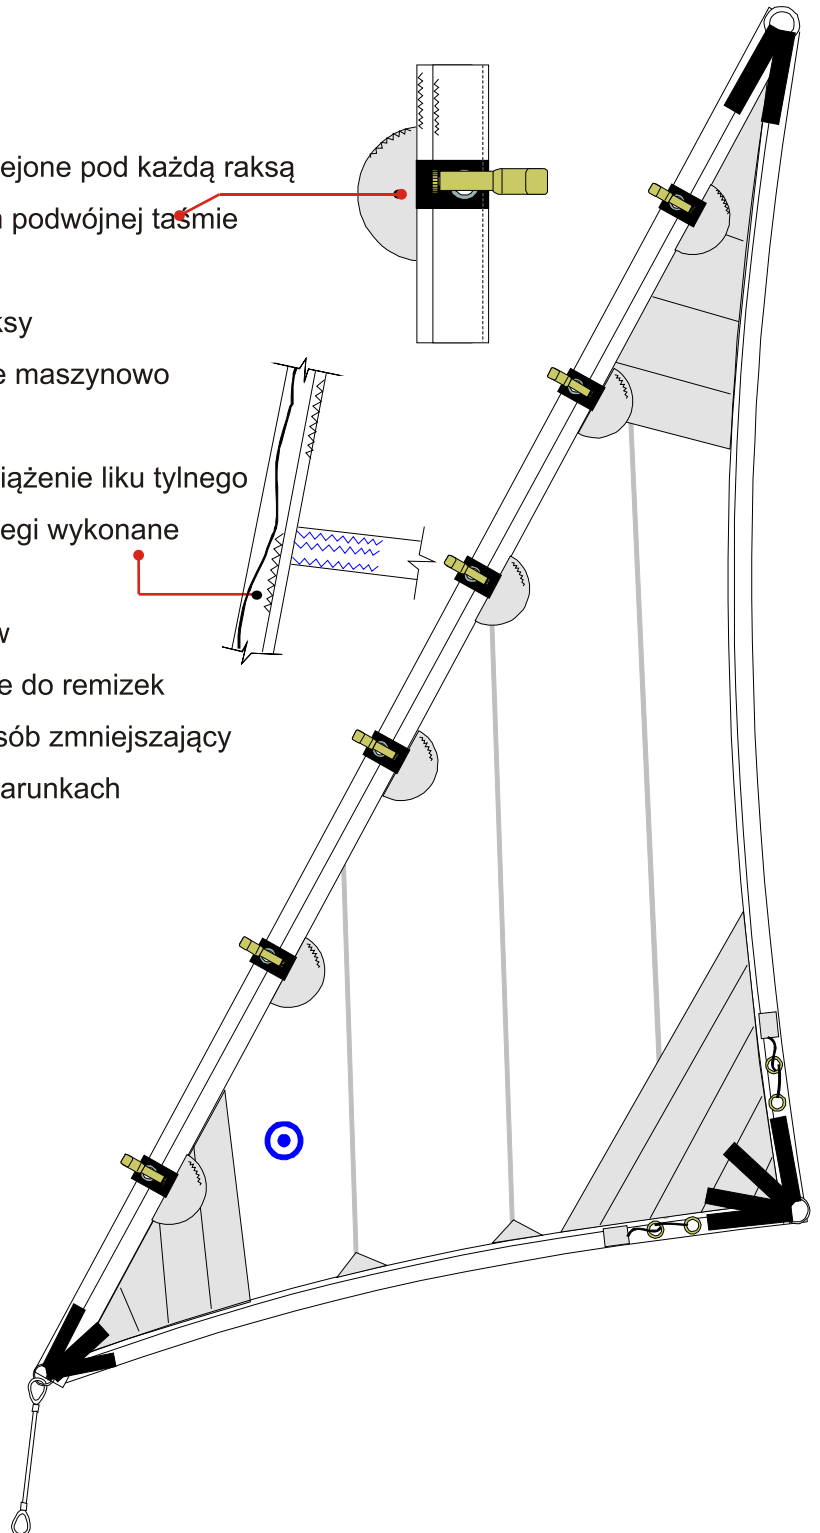

OPCJE STANDARDOWE

- półksiężycowe nakładki przyszyte i przyklejone pod każdą raską
- raski hydraulicznie zagniatane na 50 mm podwójnej taśmie wzmacniającej
- wysokowytrzymałościowe bezpieczne raski
- rogi żagla zewnętrzne stalowe mocowane maszynowo i ręcznie atestowanymi tasmami
- pionowy układ brytów optymalizujący obciążenie liku tylnego
- zwiększonej szerokości trzystopniowe ścięgi wykonane nicią odporną na UV
- blokowe stopniowane wzmocnienia rogów
- trymlinki z poliestru lub spectry mocowane do remizek
- podwójne taśmy likowe wszywane w sposób zmniejszający obciążenia materiału w bardzo ciężkich warunkach
- wysokowytrzymały pokrowiec